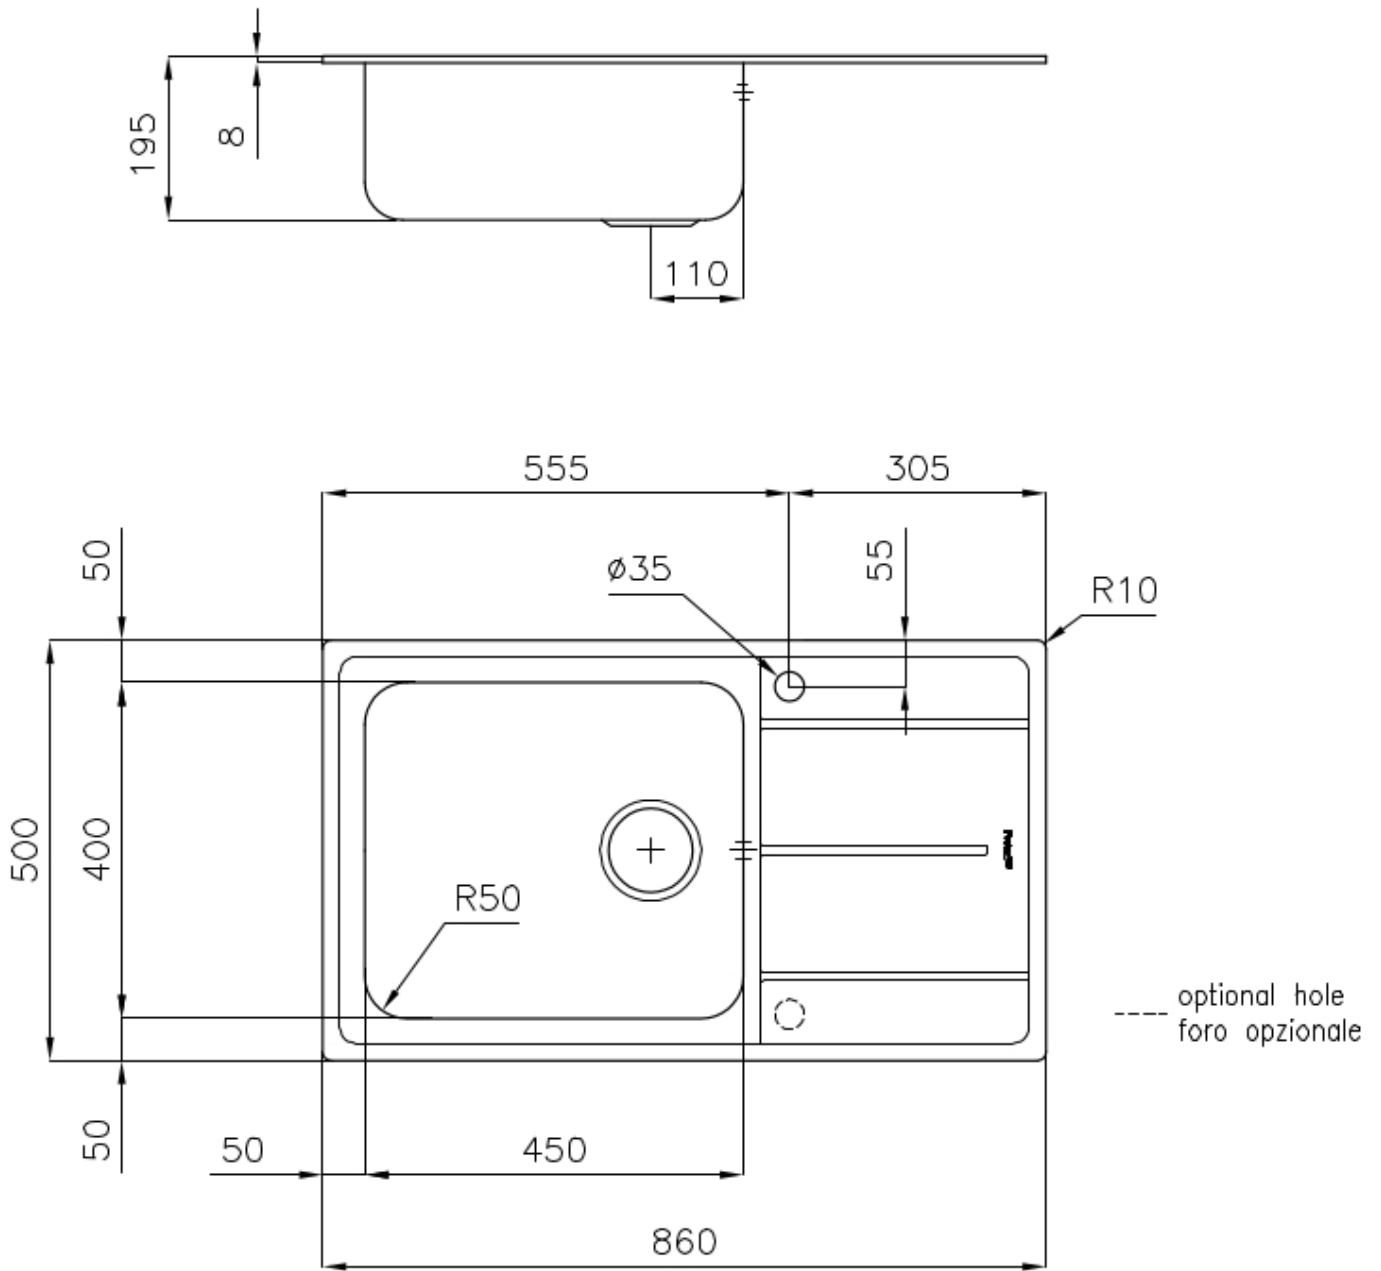

POSSIBILITÉ DE DEUXIÈME/TROISIÈME TROU

L'évier peut être personnalisé avec l'exécution sur demande lors de la commande de trous supplémentaires, qui peuvent être utilisés pour les mitigeurs à double trou, pour les vidanges avec télécommande ou pour l'installation de distributeurs de savon. Les positions sont marquées sur les dessins par des trous en pointillés.

VIDANGE 3,5" BASKET

La vidange est équipé d'une grande bonde de 3,5", avec un bouchon à panier pratique qui empêche les parties solides de s'écouler dans le drain.

DÉTAILS

Bord d'installation

Standard (bord de 8 mm)

Finition

Brossée Foster

Matériau

Acier inoxydable AISI 304

Textures Brossée Foster

Base 60 cm

Dimensions 860x500 mm

Équipement standard Crochets de fixation, joint, vidange, trop-plein et siphon, Emballage en boîte

Trous mitigeur 1 trou en standard - 2ème trou sur demande

Trou d'encastrement 840 x 480 mm

Égouttoir Oui

Largeur 86 cm

Mesure cuve 450x400 mm

Numéro cuves 1 cuve

Vidange Vidange de 3,5

DESSINS TECHNIQUES